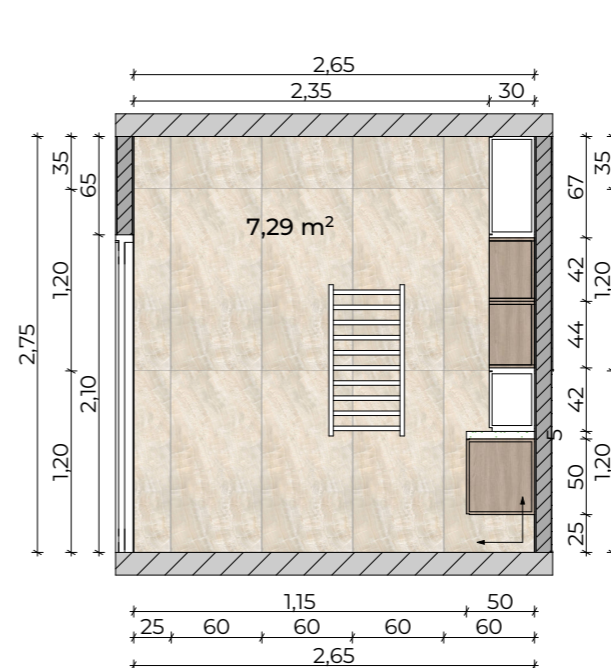

Csapterlep

BLANCO CATRIS S Flexo
matt fekete

A méretek a kivitelezés során
a helyszínen ellenőrizendők!

Tervező: Gyarmati Beáta

www.beatadesign.hu

M= 1:50

BURKOLATOK:

 Hidegburkolat 21,5 m²
FONDOVALLE
JORDAN
60X120 cm

 Hidegburkolat 5,6 m²
FONDOVALLE KOMI
ORIGINAL
24X120 cm

 Hidegburkolat 6,63 m²
FONDOVALLE
INFINITO 2.0
Calacatta White
60X120

 Hidegburkolat 6,38 m²
FONDOVALLE
Bookmatch
Calacatta White
120x278 cm

 Hidegburkolat 7,7 m²
Padló burkolat
FONDOVALLE JORDAN
120X120 cm