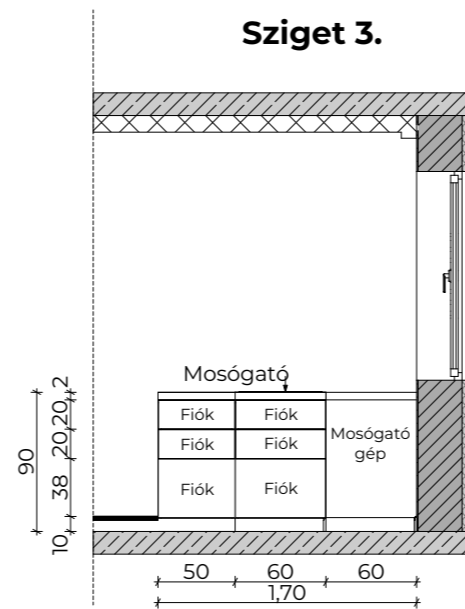

Tervező: Gyarmati Beáta

www.beatadesign.hu

M= 1:50

- K.m** = Kötési Magasság (cm)
-  32737 EGLO Fueva-C LED 5,4 WATT Ø 12 cm süllyesztett szpot lámpa 3 darab
 -  32738 EGLO FUEVA-C LED 10,5 WATT Ø 17cm süllyesztett szpot lámpa 25 darab
 -  AZ2716 AZZARDO Collidi Beige 48CT, LED 50 WATT Ø 48 cm mennyezeti lámpa 3 darab
 -  AZ4418 AZZARDO Santander Black G9 4x5 WATT Függlámpa 1 darab
 -  ITWL 5510 Italux fali lámpa 2 darab
 -  9053302 NOVA LUCE Lyvia 96 cm Tükör Falikar 1 darab
 -  9540 Nowodvorski Soft Led white 16Watt mérete 94,5x6x6 cm 6 darab
 -  LED szalag, 3000 Kelvin

A méretek a kivitelezés során a helyszínen ellenőrizendők!

Tervező: Gyarmati Beáta

www.beatadesign.hu

M= 1:50

Sziget 1.

Sziget 2.

Sziget 3.

KONYHABÚTOR

Csapterlep

BLANCO CATRIS S Flexo
matt fekete

A méretek a kivitelezés során
a helyszínen ellenőrizendők!

Tervező: Gyarmati Beáta

www.beatadesign.hu

M= 1:50

BURKOLATOK:

 Hidegburkolat 21,5 m²
FONDOVALLE
JORDAN
60X120 cm