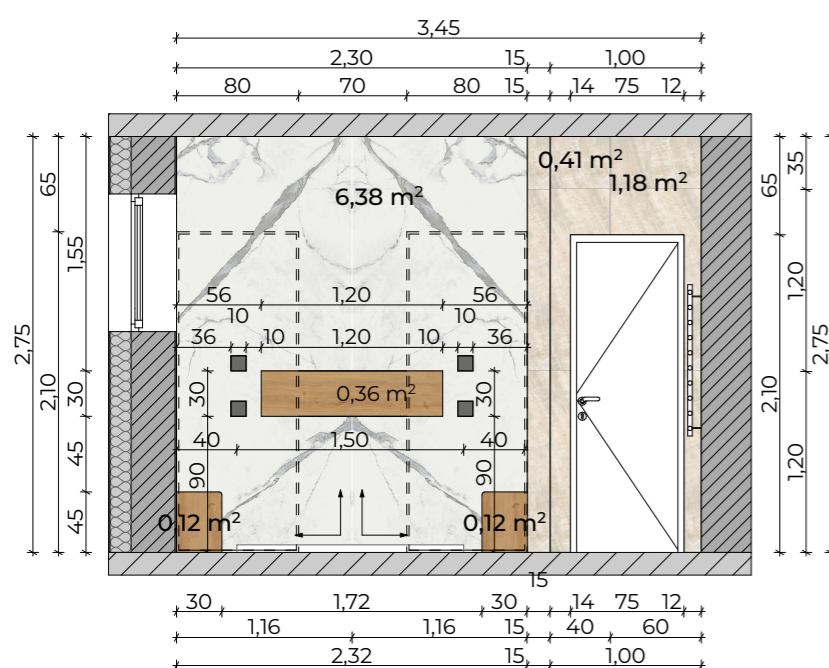

Csapterlep

BLANCO CATRIS S Flexo
matt fekete

A méretek a kivitelezés során
a helyszínen ellenőrizendők!

Tervező: Gyarmati Beáta

www.beatadesign.hu

M= 1:50

BURKOLATOK:

 Hidegburkolat 21,5 m²
FONDOVALLE
JORDAN
60X120 cm

 Hidegburkolat 5,6 m²
FONDOVALLE KOMI
ORIGINAL
24X120 cm

 Hidegburkolat 6,63 m²
FONDOVALLE
INFINITO 2.0
Calacatta White
60X120

 Hidegburkolat 6,38 m²
FONDOVALLE
Bookmatch
Calacatta White
120x278 cm

 Hidegburkolat 7,7 m²
Padló burkolat
FONDOVALLE JORDAN
120X120 cm