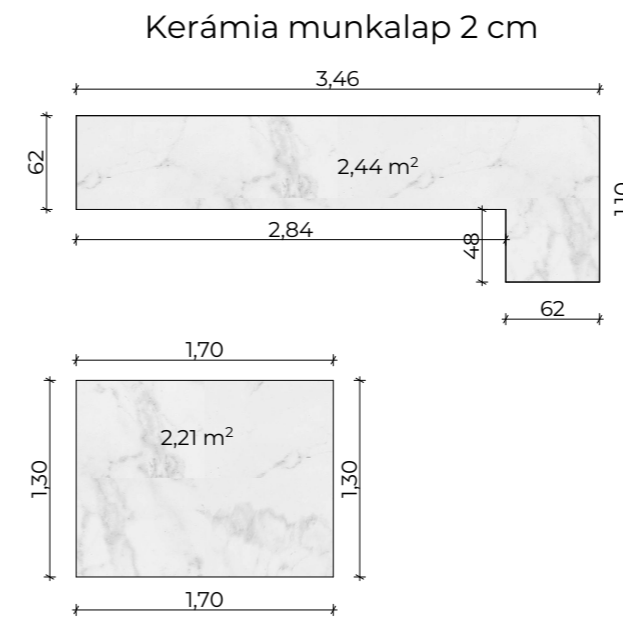

Tervező: Gyarmati Beáta

www.beatadesign.hu

M= 1:50

- K.m** = Kötési Magasság (cm)
-  32737 EGLO Fueva-C LED 5,4 WATT Ø 12 cm süllyesztett szpot lámpa 3 darab
 -  32738 EGLO FUEVA-C LED 10,5 WATT Ø 17cm süllyesztett szpot lámpa 25 darab
 -  AZ2716 AZZARDO Collidi Beige 48CT, LED 50 WATT Ø 48 cm mennyezeti lámpa 3 darab
 -  AZ4418 AZZARDO Santander Black G9 4x5 WATT Függlámpa 1 darab
 -  ITWL 5510 Italux fali lámpa 2 darab
 -  9053302 NOVA LUCE Lyvia 96 cm Tükör Falikar 1 darab
 -  9540 Nowodvorski Soft Led white 16Watt mérete 94,5x6x6 cm 6 darab
 -  LED szalag, 3000 Kelvin

A méretek a kivitelezés során a helyszínen ellenőrizendők!

Tervező: Gyarmati Beáta

www.beatadesign.hu

M= 1:50

Sziget 1.

Sziget 2.

Sziget 3.

KONYHABÚTOR

Csapterlep

BLANCO CATRIS S Flexo
matt fekete

A méretek a kivitelezés során
a helyszínen ellenőrizendők!

Tervező: Gyarmati Beáta

www.beatadesign.hu

M= 1:50

BURKOLATOK:

 Hidegburkolat 21,5 m²
FONDOVALLE
JORDAN
60X120 cm

 Hidegburkolat 5,6 m²
FONDOVALLE KOMI
ORIGINAL
24X120 cm

 Hidegburkolat 6,63 m²
FONDOVALLE
INFINITO 2.0
Calacatta White
60X120

 Hidegburkolat 6,38 m²
FONDOVALLE
Bookmatch
Calacatta White
120x278 cm

 Hidegburkolat 7,7 m²
Padló burkolat
FONDOVALLE JORDAN
120X120 cm