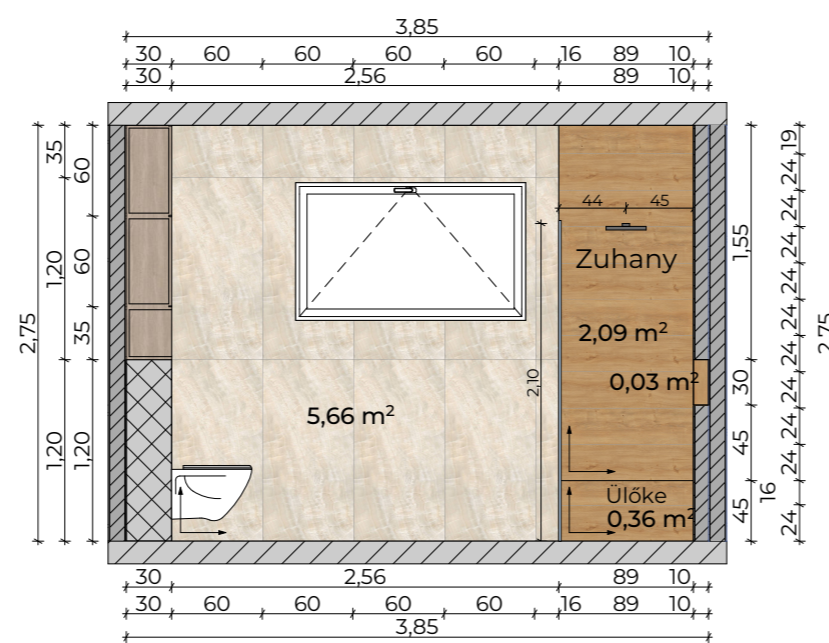

Csapterlep

BLANCO CATRIS S Flexo
matt fekete

A méretek a kivitelezés során
a helyszínen ellenőrizendők!

Tervező: Gyarmati Beáta

www.beatadesign.hu

M= 1:50

BURKOLATOK:

 Hidegburkolat 21,5 m²
FONDOVALLE
JORDAN
60X120 cm

 Hidegburkolat 5,6 m²
FONDOVALLE KOMI
ORIGINAL
24X120 cm

 Hidegburkolat 6,63 m²
FONDOVALLE
INFINITO 2.0
Calacatta White
60X120

 Hidegburkolat 6,38 m²
FONDOVALLE
Bookmatch
Calacatta White
120x278 cm

 Hidegburkolat 7,7 m²
Padló burkolat
FONDOVALLE JORDAN
120X120 cm