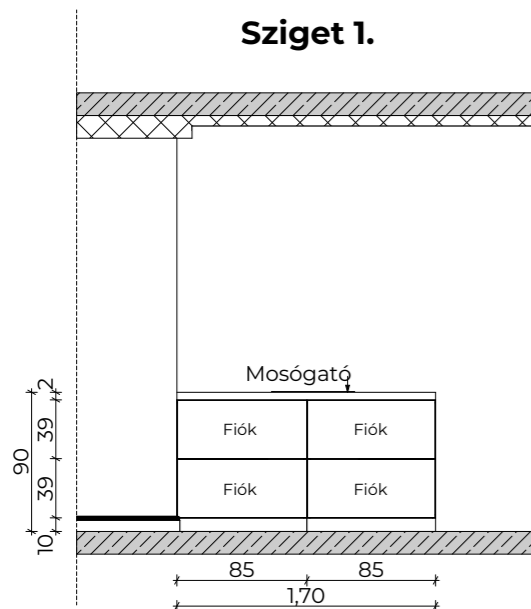

Tervező: Gyarmati Beáta

www.beatadesign.hu

M= 1:50

- K.m** = Kötési Magasság (cm)
-  32737 EGLO Fueva-C LED 5,4 WATT Ø 12 cm süllyesztett szpot lámpa 3 darab
 -  32738 EGLO FUEVA-C LED 10,5 WATT Ø 17cm süllyesztett szpot lámpa 25 darab
 -  AZ2716 AZZARDO Collidi Beige 48CT, LED 50 WATT Ø 48 cm mennyezeti lámpa 3 darab
 -  AZ4418 AZZARDO Santander Black G9 4x5 WATT Függlámpa 1 darab
 -  ITWL 5510 Italux fali lámpa 2 darab
 -  9053302 NOVA LUCE Lyvia 96 cm Tükör Falikar 1 darab
 -  9540 Nowodvorski Soft Led white 16Watt mérete 94,5x6x6 cm 6 darab
 -  LED szalag, 3000 Kelvin

A méretek a kivitelezés során a helyszínen ellenőrizendők!

Tervező: Gyarmati Beáta

www.beatadesign.hu

M= 1:50

Sziget 1.

Sziget 2.

Sziget 3.

KONYHABÚTOR

Csapterlep

BLANCO CATRIS S Flexo
matt fekete

A méretek a kivitelezés során
a helyszínen ellenőrizendők!

Tervező: Gyarmati Beáta

www.beatadesign.hu

M= 1:50

BURKOLATOK:

 Hidegburkolat 21,5 m²
FONDOVALLE
JORDAN
60X120 cm

 Hidegburkolat 5,6 m²
FONDOVALLE KOMI
ORIGINAL
24X120 cm

 Hidegburkolat 6,63 m²
FONDOVALLE
INFINITO 2.0
Calacatta White
60X120

 Hidegburkolat 6,38 m²
FONDOVALLE
Bookmatch
Calacatta White
120x278 cm

 Hidegburkolat 7,7 m²
Padló burkolat
FONDOVALLE JORDAN
120X120 cm