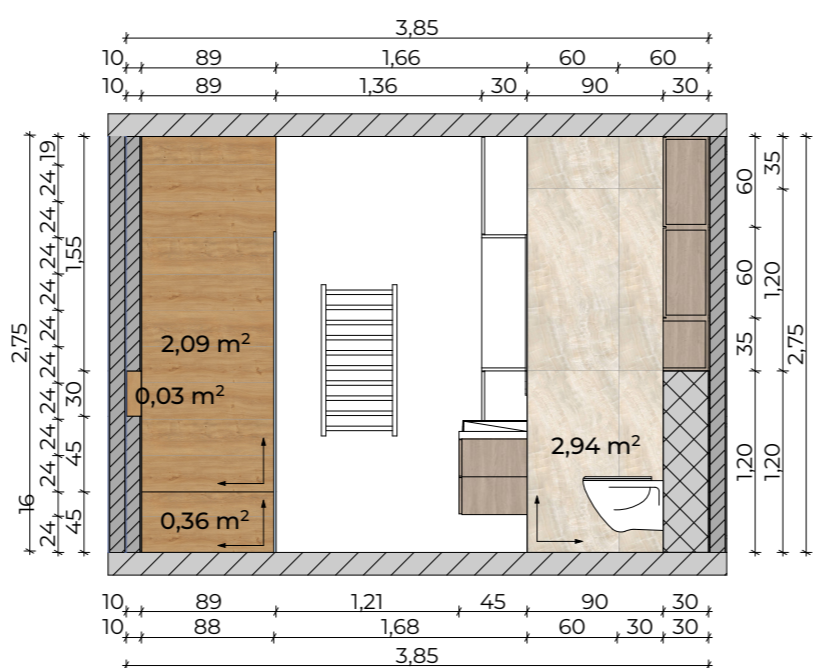

Csapterlep

BLANCO CATRIS S Flexo
matt fekete

A méretek a kivitelezés során
a helyszínen ellenőrizendők!

Tervező: Gyarmati Beáta

www.beatadesign.hu

M= 1:50

BURKOLATOK:

 Hidegburkolat 21,5 m²
FONDOVALLE
JORDAN
60X120 cm

 Hidegburkolat 5,6 m²
FONDOVALLE KOMI
ORIGINAL
24X120 cm

 Hidegburkolat 6,63 m²
FONDOVALLE
INFINITO 2.0
Calacatta White
60X120

 Hidegburkolat 6,38 m²
FONDOVALLE
Bookmatch
Calacatta White
120x278 cm

 Hidegburkolat 7,7 m²
Padló burkolat
FONDOVALLE JORDAN
120X120 cm