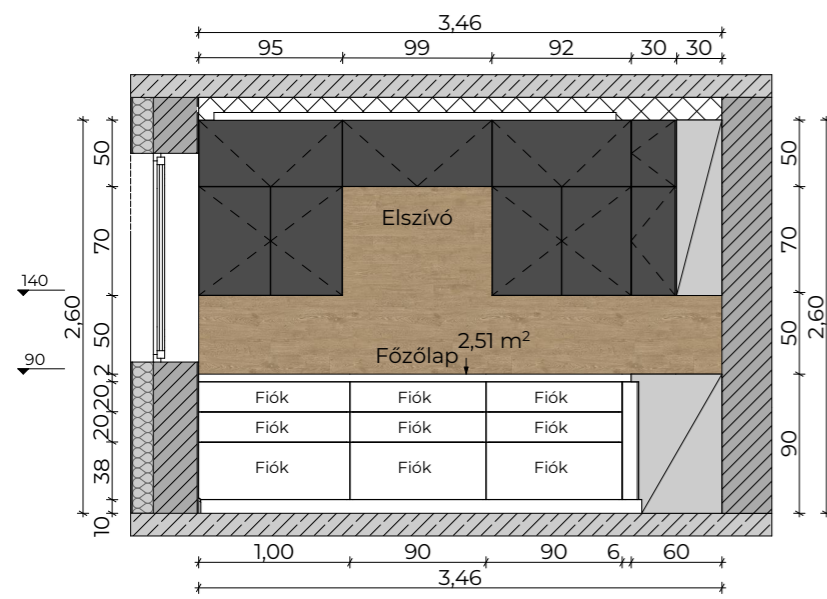

Tervező: Gyarmati Beáta

www.beatadesign.hu

M= 1:50

- K.m** = Kötési Magasság (cm)
-  32737 EGLO Fueva-C LED 5,4 WATT Ø 12 cm süllyesztett szpot lámpa 3 darab
 -  32738 EGLO FUEVA-C LED 10,5 WATT Ø 17cm süllyesztett szpot lámpa 25 darab
 -  AZ2716 AZZARDO Collidi Beige 48CT, LED 50 WATT Ø 48 cm mennyezeti lámpa 3 darab
 -  AZ4418 AZZARDO Santander Black G9 4x5 WATT Függlámpa 1 darab
 -  ITWL 5510 Italux fali lámpa 2 darab
 -  9053302 NOVA LUCE Lyvia 96 cm Tükör Falikar 1 darab
 -  9540 Nowodvorski Soft Led white 16Watt mérete 94,5x6x6 cm 6 darab
 -  LED szalag, 3000 Kelvin

A méretek a kivitelezés során a helyszínen ellenőrizendők!

Tervező: Gyarmati Beáta

www.beatadesign.hu

M= 1:50

Sziget 1.

Sziget 2.

Sziget 3.

KONYHABÚTOR

Csapterlep

BLANCO CATRIS S Flexo
matt fekete

A méretek a kivitelezés során
a helyszínen ellenőrizendők!

Tervező: Gyarmati Beáta

www.beatadesign.hu

M= 1:50

BURKOLATOK:

 Hidegburkolat 21,5 m²
FONDOVALLE
JORDAN
60X120 cm

 Hidegburkolat 5,6 m²
FONDOVALLE KOMI
ORIGINAL
24X120 cm

 Hidegburkolat 6,63 m²
FONDOVALLE
INFINITO 2.0
Calacatta White
60X120

 Hidegburkolat 6,38 m²
FONDOVALLE
Bookmatch
Calacatta White
120x278 cm

 Hidegburkolat 7,7 m²
Padló burkolat
FONDOVALLE JORDAN
120X120 cm