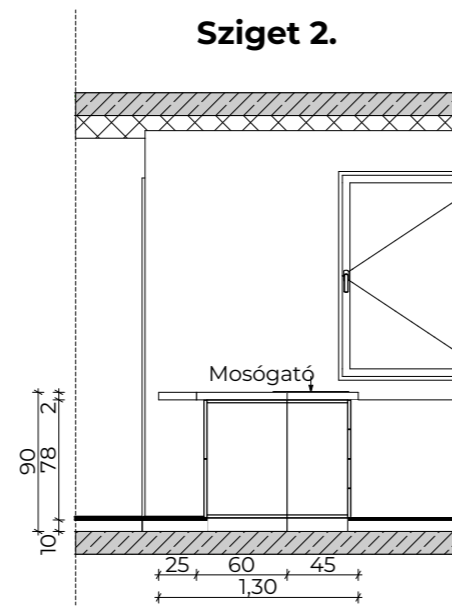

Tervező: Gyarmati Beáta

www.beatadesign.hu

M= 1:50

- K.m** = Kötési Magasság (cm)
-  32737 EGLO Fueva-C LED 5,4 WATT Ø 12 cm süllyesztett szpot lámpa 3 darab
 -  32738 EGLO FUEVA-C LED 10,5 WATT Ø 17cm süllyesztett szpot lámpa 25 darab
 -  AZ2716 AZZARDO Collidi Beige 48CT, LED 50 WATT Ø 48 cm mennyezeti lámpa 3 darab
 -  AZ4418 AZZARDO Santander Black G9 4x5 WATT Függlámpa 1 darab
 -  ITWL 5510 Italux fali lámpa 2 darab
 -  9053302 NOVA LUCE Lyvia 96 cm Tükör Falikar 1 darab
 -  9540 Nowodvorski Soft Led white 16Watt mérete 94,5x6x6 cm 6 darab
 -  LED szalag, 3000 Kelvin

A méretek a kivitelezés során a helyszínen ellenőrizendők!

Tervező: Gyarmati Beáta

www.beatadesign.hu

M= 1:50

Sziget 1.

Sziget 2.

Sziget 3.

KONYHABÚTOR

Csapterlep

BLANCO CATRIS S Flexo
matt fekete

A méretek a kivitelezés során
a helyszínen ellenőrizendők!

Tervező: Gyarmati Beáta

www.beatadesign.hu

M= 1:50

BURKOLATOK:

 Hidegburkolat 21,5 m²
FONDOVALLE
JORDAN
60X120 cm