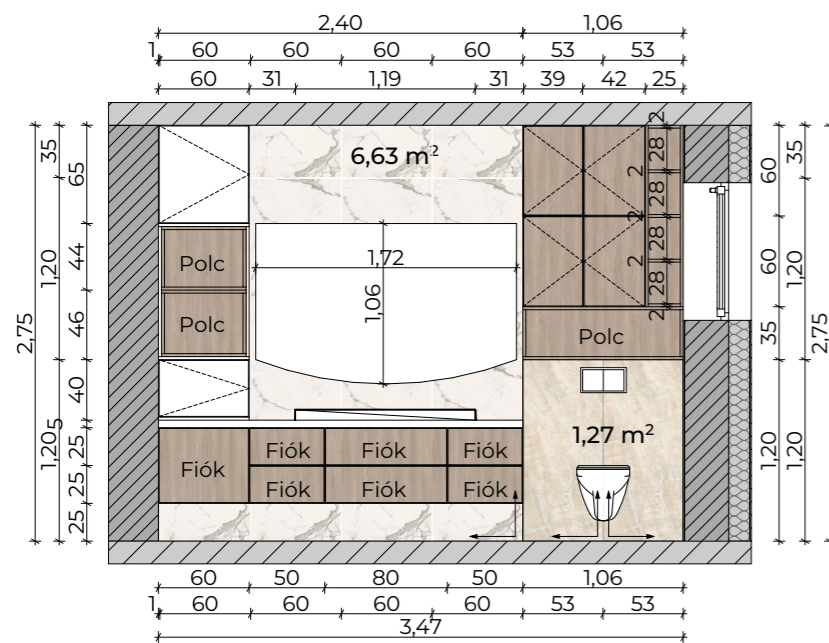

Csapterlep

BLANCO CATRIS S Flexo
matt fekete

A méretek a kivitelezés során
a helyszínen ellenőrizendők!

Tervező: Gyarmati Beáta

www.beatadesign.hu

M= 1:50

BURKOLATOK:

 Hidegburkolat 21,5 m²
FONDOVALLE
JORDAN
60X120 cm

 Hidegburkolat 5,6 m²
FONDOVALLE KOMI
ORIGINAL
24X120 cm

 Hidegburkolat 6,63 m²
FONDOVALLE
INFINITO 2.0
Calacatta White
60X120

 Hidegburkolat 6,38 m²
FONDOVALLE
Bookmatch
Calacatta White
120x278 cm

 Hidegburkolat 7,7 m²
Padló burkolat
FONDOVALLE JORDAN
120X120 cm