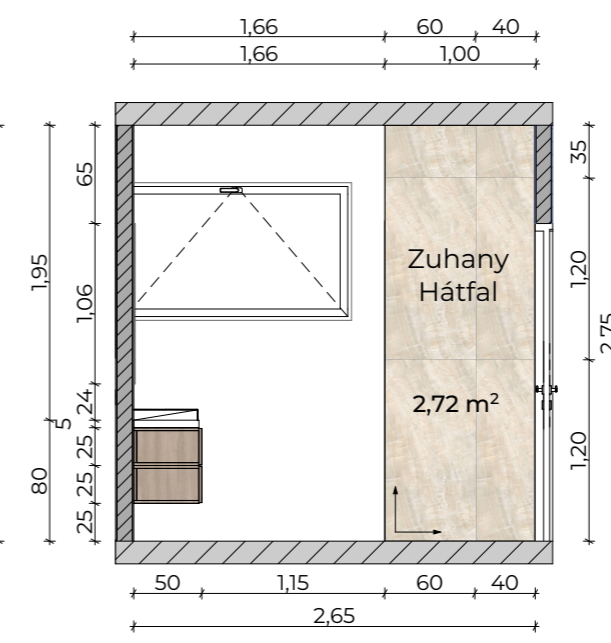

Tervező: Gyarmati Beáta

www.beatadesign.hu

M= 1:50

- K.m** = Kötési Magasság (cm)
-  32737 EGLO Fueva-C LED 5,4 WATT Ø 12 cm süllyesztett szpot lámpa 3 darab
 -  32738 EGLO FUEVA-C LED 10,5 WATT Ø 17cm süllyesztett szpot lámpa 25 darab
 -  AZ2716 AZZARDO Collidi Beige 48CT, LED 50 WATT Ø 48 cm mennyezeti lámpa 3 darab
 -  AZ4418 AZZARDO Santander Black G9 4x5 WATT Függlámpa 1 darab
 -  ITWL 5510 Italux fali lámpa 2 darab
 -  9053302 NOVA LUCE Lyvia 96 cm Tükör Falikar 1 darab
 -  9540 Nowodvorski Soft Led white 16Watt mérete 94,5x6x6 cm 6 darab
 -  LED szalag, 3000 Kelvin

Csapterlep

BLANCO CATRIS S Flexo
matt fekete

A méretek a kivitelezés során
a helyszínen ellenőrizendők!

Tervező: Gyarmati Beáta

www.beatadesign.hu

M= 1:50

BURKOLATOK:

 Hidegburkolat 21,5 m²
FONDOVALLE
JORDAN
60X120 cm

 Hidegburkolat 5,6 m²
FONDOVALLE KOMI
ORIGINAL
24X120 cm

 Hidegburkolat 6,63 m²
FONDOVALLE
INFINITO 2.0
Calacatta White
60X120

 Hidegburkolat 6,38 m²
FONDOVALLE
Bookmatch
Calacatta White
120x278 cm

 Hidegburkolat 7,7 m²
Padló burkolat
FONDOVALLE JORDAN
120X120 cm