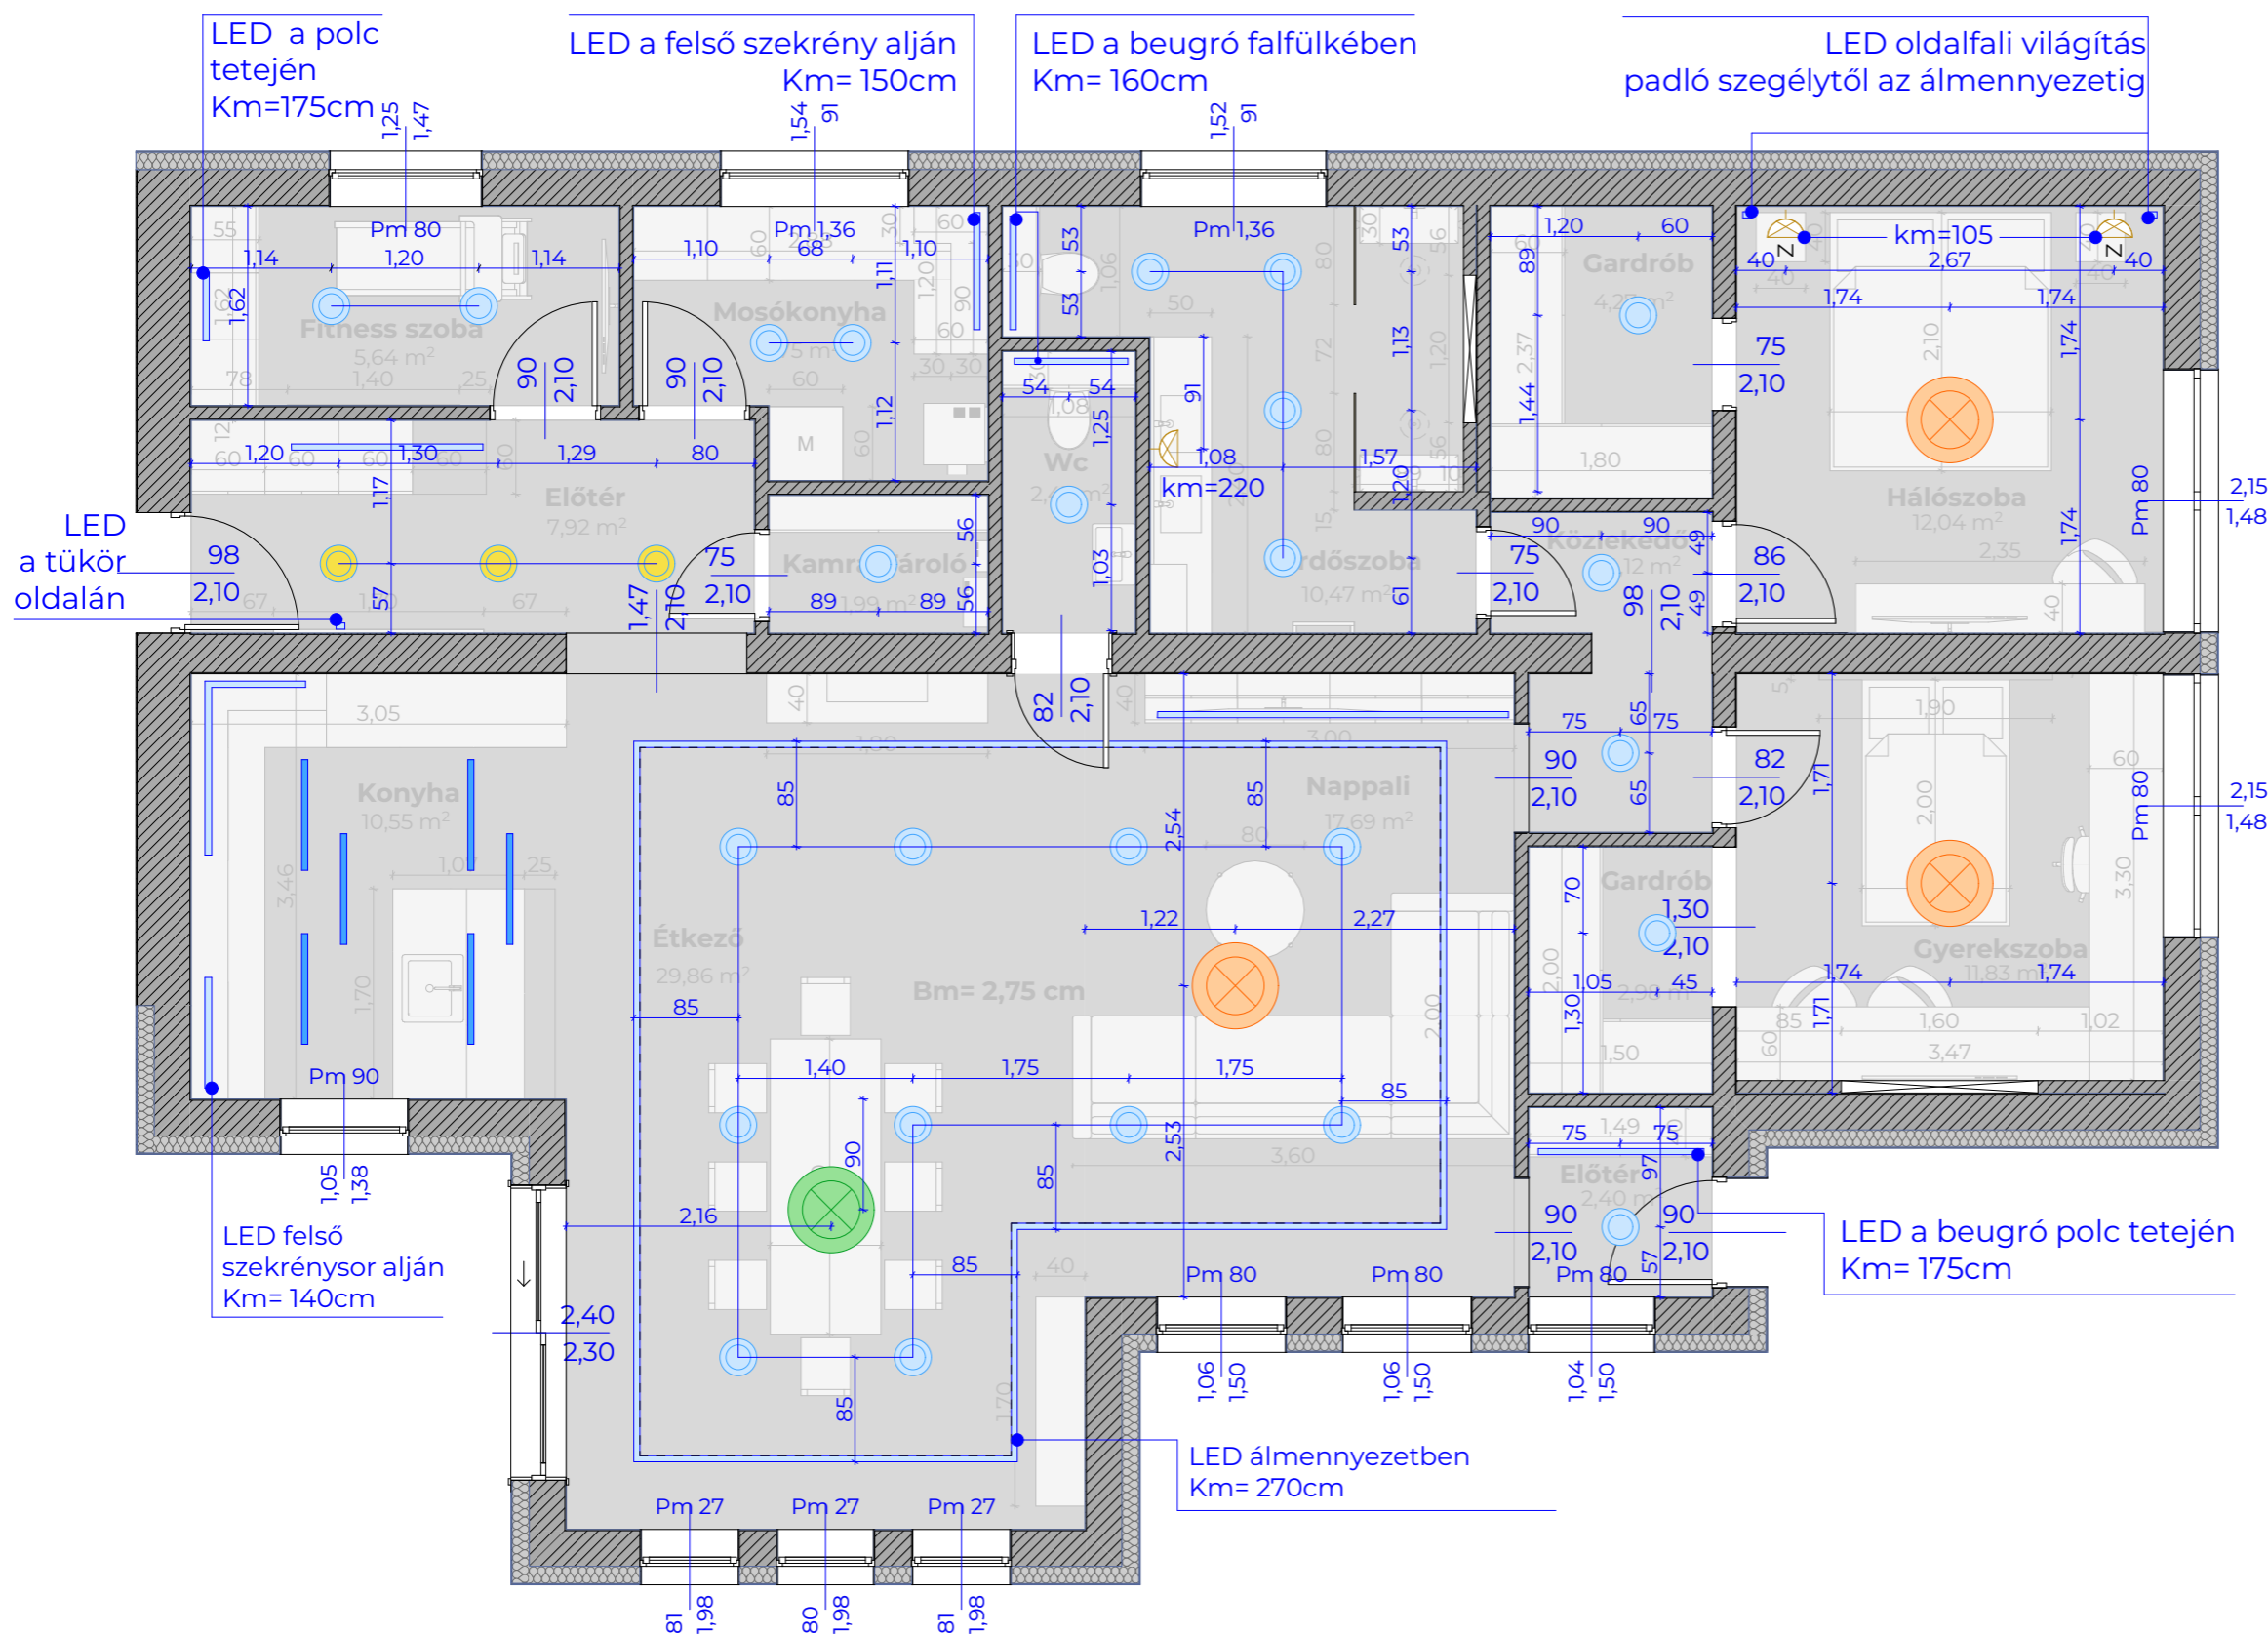

Tervező: Gyarmati Beáta

www.beatadesign.hu

M= 1:50

- K.m** = Kötési Magasság (cm)
-  32737 EGLO Fueva-C LED 5,4 WATT Ø 12 cm süllyesztett szpot lámpa 3 darab
 -  32738 EGLO FUEVA-C LED 10,5 WATT Ø 17cm süllyesztett szpot lámpa 25 darab
 -  AZ2716 AZZARDO Collidi Beige 48CT, LED 50 WATT Ø 48 cm mennyezeti lámpa 3 darab
 -  AZ4418 AZZARDO Santander Black G9 4x5 WATT Függlámpa 1 darab
 -  ITWL 5510 Italux fali lámpa 2 darab
 -  9053302 NOVA LUCE Lyvia 96 cm Tükör Falikar 1 darab
 -  9540 Nowodvorski Soft Led white 16Watt mérete 94,5x6x6 cm 6 darab
 -  LED szalag, 3000 Kelvin

A méretek a kivitelezés során a helyszínen ellenőrizendők!

Tervező: Gyarmati Beáta

www.beatadesign.hu

M= 1:50

Sziget 1.

Sziget 2.

Sziget 3.

KONYHABÚTOR