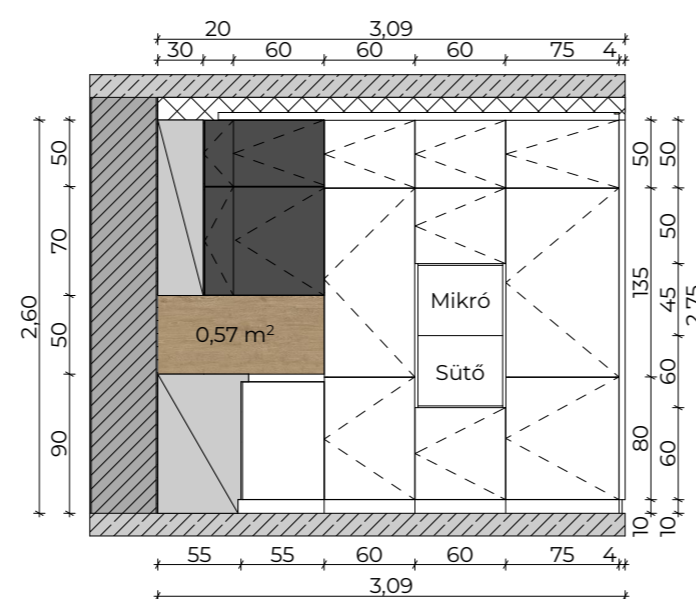

Tervező: Gyarmati Beáta

www.beatadesign.hu

M= 1:50

- K.m** = Kötési Magasság (cm)
-  32737 EGLO Fueva-C LED 5,4 WATT Ø 12 cm süllyesztett szpot lámpa 3 darab
 -  32738 EGLO FUEVA-C LED 10,5 WATT Ø 17cm süllyesztett szpot lámpa 25 darab
 -  AZ2716 AZZARDO Collidi Beige 48CT, LED 50 WATT Ø 48 cm mennyezeti lámpa 3 darab
 -  AZ4418 AZZARDO Santander Black G9 4x5 WATT Függlámpa 1 darab
 -  ITWL 5510 Italux fali lámpa 2 darab
 -  9053302 NOVA LUCE Lyvia 96 cm Tükör Falikar 1 darab
 -  9540 Nowodvorski Soft Led white 16Watt mérete 94,5x6x6 cm 6 darab
 -  LED szalag, 3000 Kelvin

A méretek a kivitelezés során a helyszínen ellenőrizendők!

Tervező: Gyarmati Beáta

www.beatadesign.hu

M= 1:50

Sziget 1.

Sziget 2.

Sziget 3.

KONYHABÚTOR

Csapterlep

BLANCO CATRIS S Flexo
matt fekete

A méretek a kivitelezés során
a helyszínen ellenőrizendők!

Tervező: Gyarmati Beáta

www.beatadesign.hu

M= 1:50

BURKOLATOK:

 Hidegburkolat 21,5 m²
FONDOVALLE
JORDAN
60X120 cm

 Hidegburkolat 5,6 m²
FONDOVALLE KOMI
ORIGINAL
24X120 cm

 Hidegburkolat 6,63 m²
FONDOVALLE
INFINITO 2.0
Calacatta White
60X120

 Hidegburkolat 6,38 m²
FONDOVALLE
Bookmatch
Calacatta White
120x278 cm

 Hidegburkolat 7,7 m²
Padló burkolat
FONDOVALLE JORDAN
120X120 cm